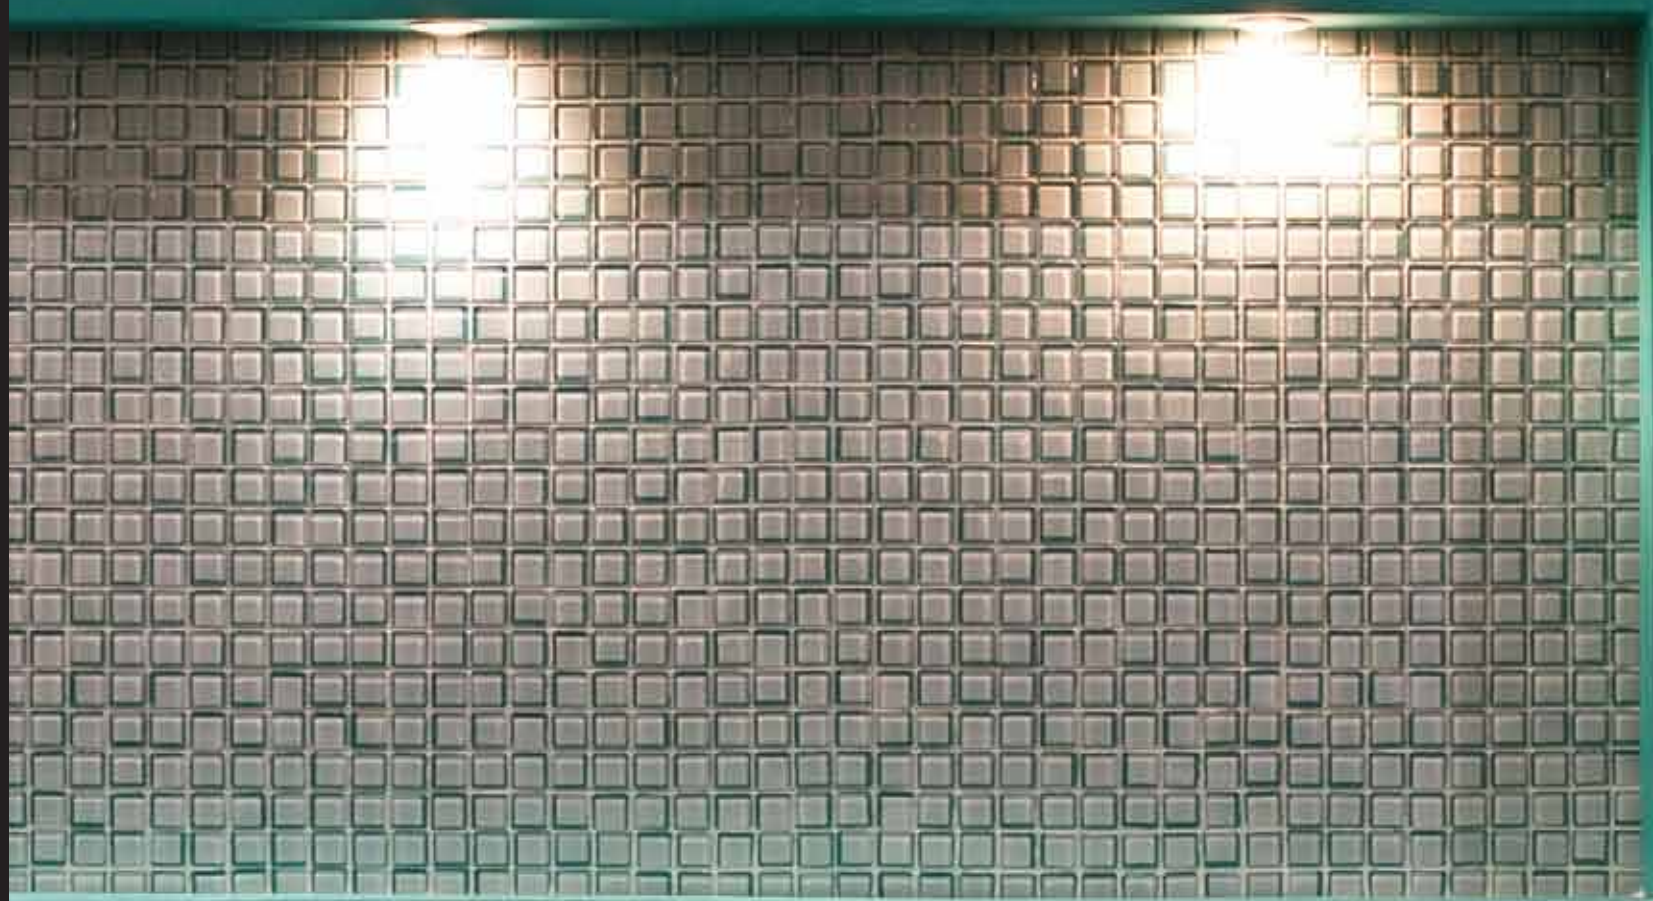

Linha Boutique

Linha Canel
Versalhes 32,5x32,5 cm

Linha Chanel

Chambord
32,5x32,5 cm
Ref. 7121

Gard
32,5x32,5 cm
Ref. 7122

Grand Palais
32,5x32,5 cm
Ref. 7123

Madelleine
32,5x32,5 cm
Ref. 7124

Sacre-Cour
32,5x32,5 cm
Ref. 7125

Versalhes
32,5x32,5 cm
Ref. 7126

Arco do Triunfo
32,5x32,5 cm
Ref. 7127

Torre Eiffel
32,5x32,5 cm
Ref. 7128

Champs-Elysses
32,5x32,5 cm
Ref. 7129

Notredame
32,5x32,5 cm
Ref. 7130

Linha Stripes

Yellow
32,5x32,5 cm
Ref. 9002

Linha Miró

Monet
32,5x32,5 cm
Ref. 9000

Van Gogh
32,5x32,5 cm
Ref. 9001

Rua Fradique Coutinho, 1403
Vila Madalena . CEP 05416-011
São Paulo . SP
Fone: 11 3819-0282

www.vidroreal.com